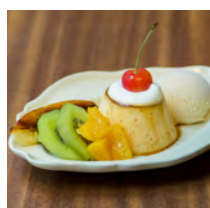

## Dessert

bw プリンアラモード  
bw Pudding à la Mode

1,320

クラシック生クリーム  
ドーナツ フルーツ添え  
Classic Fresh Cream Donut  
with Fruit

990

トンカ豆香るフレンチトーストとアイスクリーム Tonka Bean French Toast & Ice Cream	1,210
バスクチーズケーキ 紅茶のパンナコッタ添え Basque Cheesecake w/ Tea Panna Cotta	1,100
濃厚ガトーショコラ アイスクリーム添え Chocolate Gateau w/ Ice Cream	1,100
ティラミス Tiramisu	990
本日のアイスクリーム Today's Ice Cream	990
自家製プリン Homemade Pudding	880